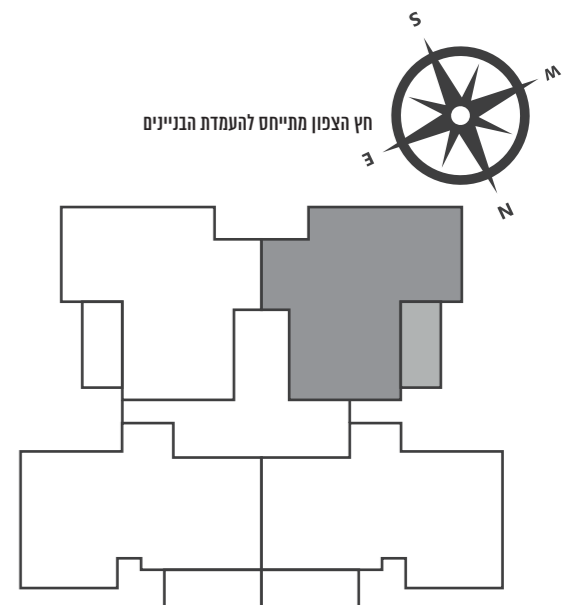

גינה פרטית

כניסה

חץ הצפון מתייחס להעמדת הבניינים

דגם C | דירת 4 חדרים | מגרש 154
 קומת קרקע | דירה מספר 3
 106 מ"ר | גינה 320 מ"ר

דגם F | דירת 4 חדרים | מגרש 154
 קומות 1-7 | דירה מספר 7,11,15,19,23,27,31
 106 מ"ר | מרפסת 15.80 מ"ר

דגם G | דירת 4 חדרים | מגרש 154
 קומות 1-7 | דירה מספר 8,12,16,20,24,28,32
 106 מ"ר | מרפסת 15.80 מ"ר