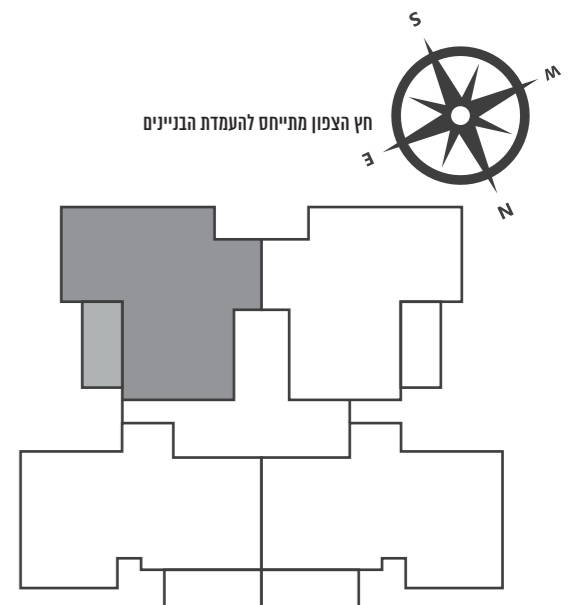

גינה פרטית

כניסה

חץ הצפון מתייחס להעמדת הבניינים

דגם C | דירת 4 חדרים | מגרש 154
 קומת קרקע | דירה מספר 3
 106 מ"ר | גינה 320 מ"ר

דגם F | דירת 4 חדרים | מגרש 154
 קומות 1-7 | דירה מספר 7,11,15,19,23,27,31
 106 מ"ר | מרפסת 15.80 מ"ר

דגם G | דירת 4 חדרים | מגרש 154
 קומות 1-7 | דירה מספר 8,12,16,20,24,28,32
 106 מ"ר | מרפסת 15.80 מ"ר