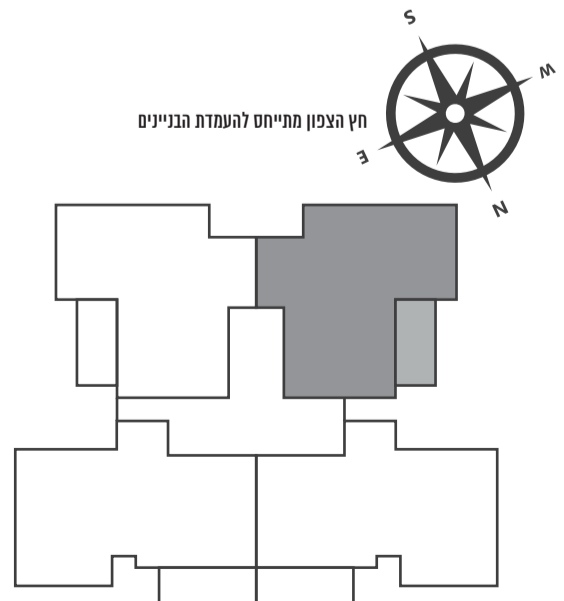

גינה פרטית

כניסה

חץ הצפון מתייחס להעמדת הבניינים

דגם C | דירת 4 חדרים | מגרש 154
 קומת קרקע | דירה מספר 3
 106 מ"ר | גינה 320 מ"ר

דגם F | דירת 4 חדרים | מגרש 154
 קומות 1-7 | דירה מספר 7,11,15,19,23,27,31
 106 מ"ר | מרפסת 15.80 מ"ר

דגם G | דירת 4 חדרים | מגרש 154
 קומות 1-7 | דירה מספר 8,12,16,20,24,28,32
 106 מ"ר | מרפסת 15.80 מ"ר