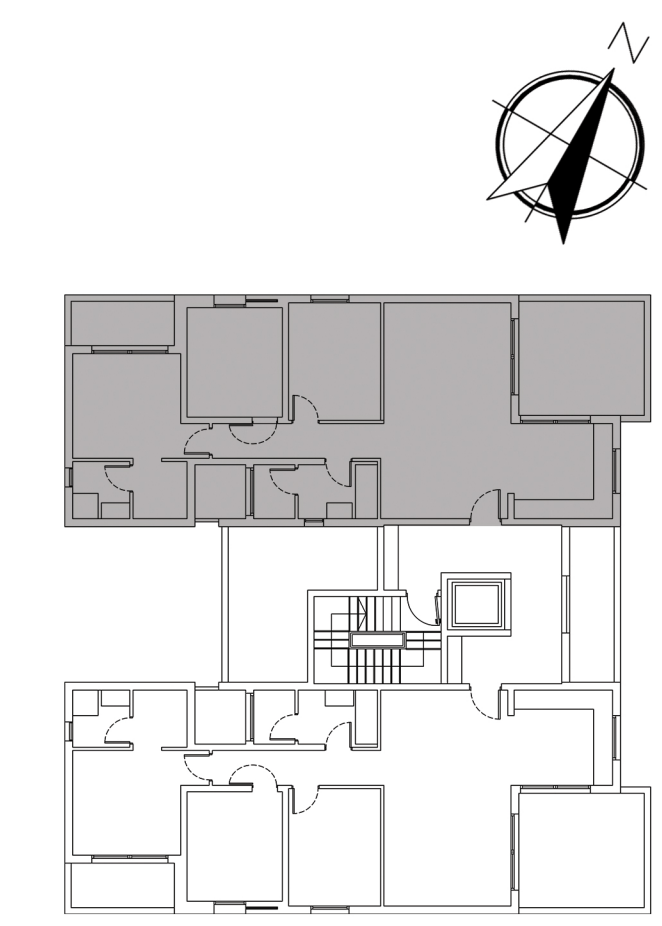

דירה טיפוסית 4 חדרים
 שטח: 106 מ"ר
 מרפסות: 15.5 מ"ר + 5.5 מ"ר

מגרש	קומה	דירה
234	1-7	4,6,8,10,12,14,16

דירה טיפוסית 4 חדרים
 שטח: 106 מ"ר
 מרפסות: 15.5 מ"ר + 5.5 מ"ר

מגרש	קומה	דירה
234	1-7	4,6,8,10,12,14,16