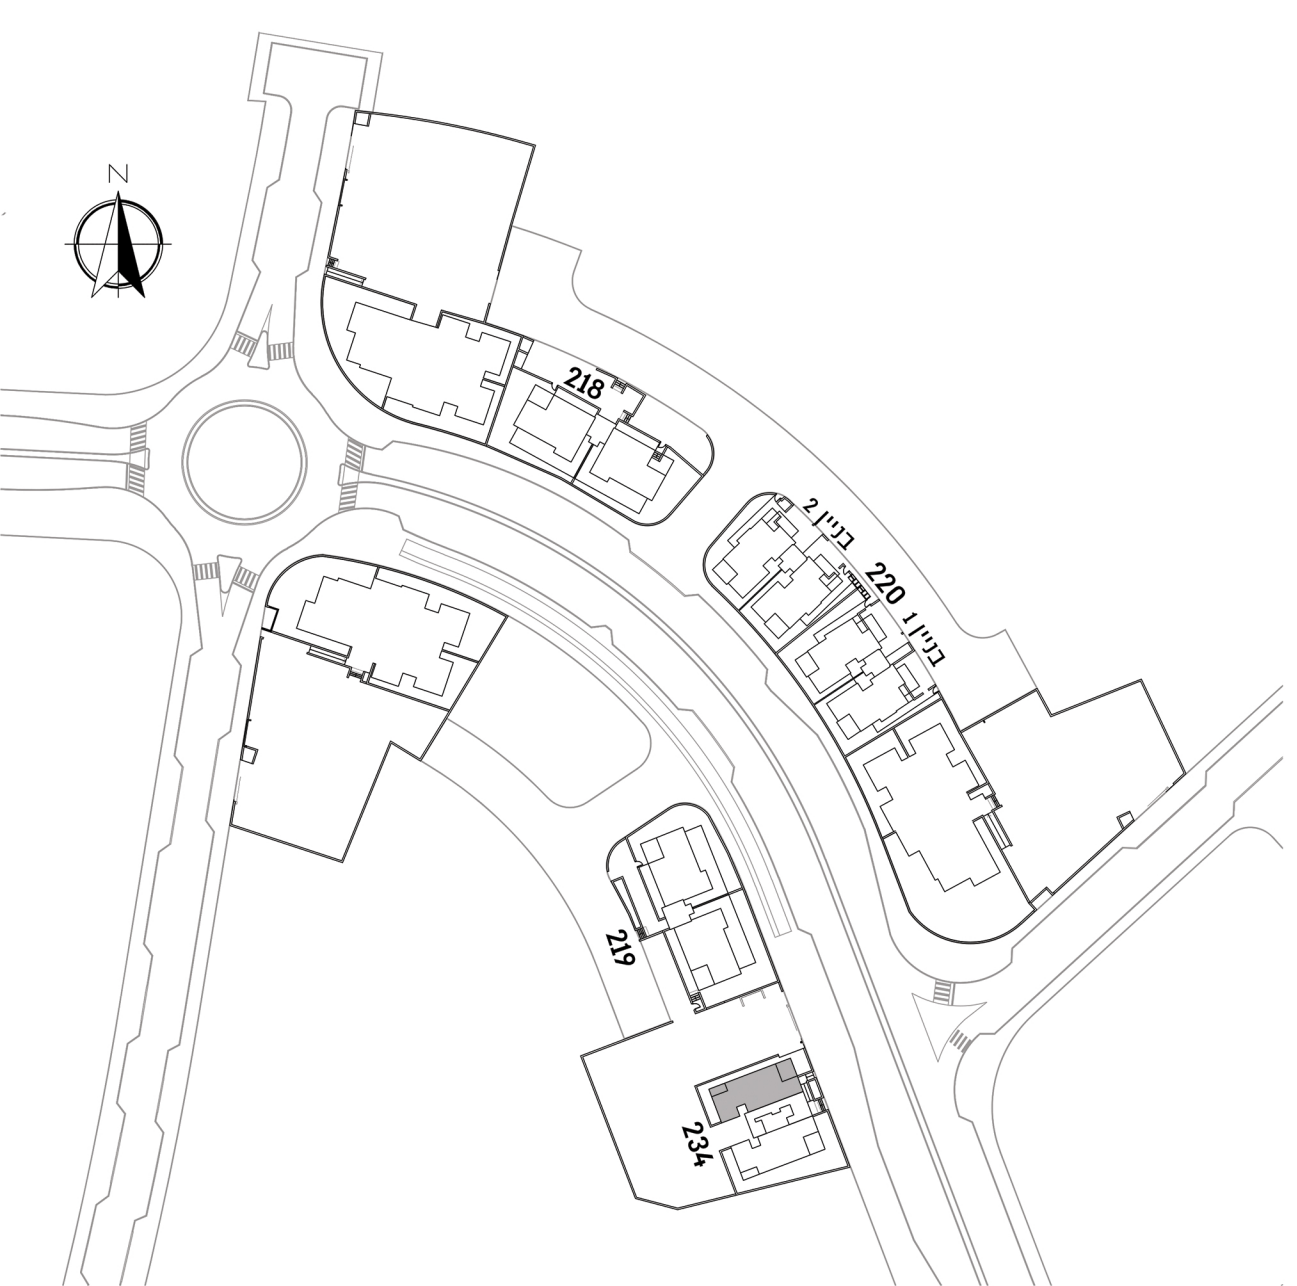

דירה טיפוסית 4 חדרים
 שטח: 106 מ"ר
 מרפסות: 15.5 מ"ר + 5.5 מ"ר

מגרש	קומה	דירה
234	1-7	4,6,8,10,12,14,16

דירה טיפוסית 4 חדרים
 שטח: 106 מ"ר
 מרפסות: 15.5 מ"ר + 5.5 מ"ר

מגרש	קומה	דירה
234	1-7	4,6,8,10,12,14,16