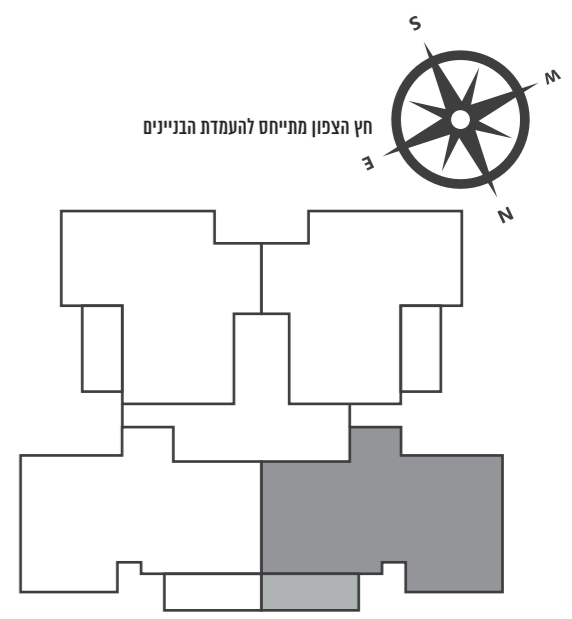

דגם A | דירת 5 חדרים | מגרש 154  
 קומת קרקע | דירה מספר 1  
 116 מ"ר | גינה 140 מ"ר

דגם B | דירת 5 חדרים | מגרש 154  
 קומת קרקע | דירה מספר 2  
 116 מ"ר | גינה 245 מ"ר

דגם D | דירת 5 חדרים | מגרש 154  
 קומות 1-7 | דירה מספר 5,9,13,17,21,25,29  
 116 מ"ר | מרפסת 15.80 מ"ר

דגם E | דירת 5 חדרים | מגרש 154  
 קומות 7-1 | דירה מספר 6,10,14,18,22,26,30  
 116 מ"ר | מרפסת 15.80 מ"ר