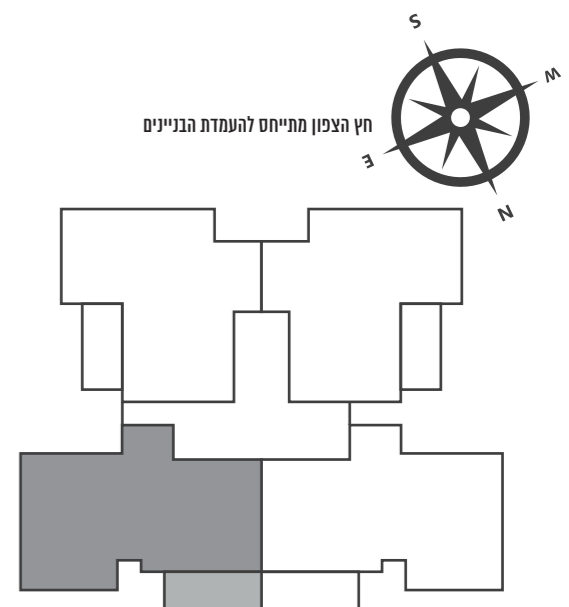

דגם A | דירת 5 חדרים | מגרש 154  
 קומת קרקע | דירה מספר 1  
 116 מ"ר | גינה 140 מ"ר

דגם B | דירת 5 חדרים | מגרש 154  
 קומת קרקע | דירה מספר 2  
 116 מ"ר | גינה 245 מ"ר

דגם D | דירת 5 חדרים | מגרש 154  
 קומות 1-7 | דירה מספר 5,9,13,17,21,25,29  
 116 מ"ר | מרפסת 15.80 מ"ר

דגם E | דירת 5 חדרים | מגרש 154  
 קומות 7-1 | דירה מספר 6,10,14,18,22,26,30  
 116 מ"ר | מרפסת 15.80 מ"ר