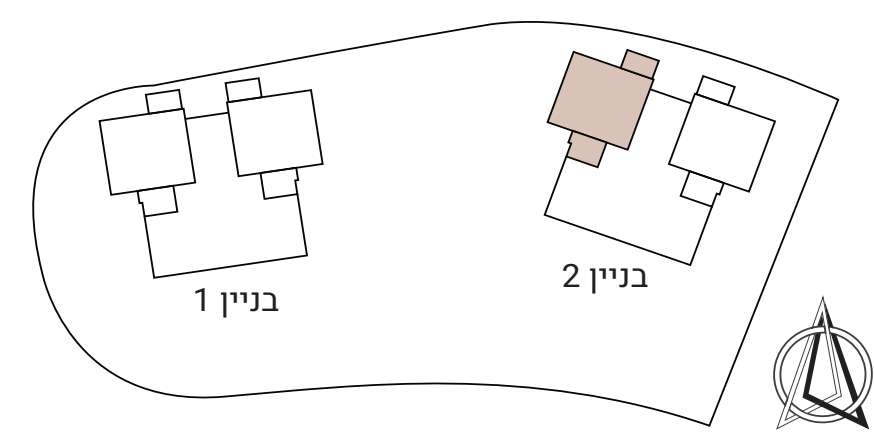

דגם K2 | דירת גן 4 חדר'
מגרש 175 | בניין 2
קומה 1- | דירה מס' 2
שטח דירה 105 מ"ר | שטח גינה 94 מ"ר

המבנה וסביבתו

- לובי מעוצב ומרווח.
- מעלית מהירה.
- פיתוח סביבתי מלא.
- חניה לכל דירה.
- מערכת אינטרקום במעגל סגור.
- מערכת סולארית.
- נקודת מים במרפסת\גינה.
- הכנה למנגל גז חיצוני במרפסת\גינה.

הדירה

- דלת כניסה מעוצבת.
- דלתות פנים מסדרת יונק מוגנות מים כולל מנגנון סגירה מגנטי.
- תריסים חשמליים בכל הדירה למעט ממ"ד וחדרים רטובים.
- רשתות בכל הדירה.
- ריצוף גרניט פורצלן 80x80 בכל הדירה.
- נקודת טלוויזיה וטלפון בכל חדר.
- חשמל תלת פאזי.
- מפסק מחליף בכל החדרים.
- הכנה למיזוג מיני מרכזי בחלל המרכזי, הכולל ניקוז וצנרת נחושת.
- הכנה למיזוג עילי בחדרים, הכולל ניקוז וחשמל למעט ממ"ד.

מטבח

- ארונות מטבח איכותיים הכוללים יחידת BUILT IN.
- משטח שיש הכולל כירור בהתקנה שטוחה.
- ברזי מטבח לבחירה כולל פיה נשלפת.
- חיפוי מטבח באריחי גרניט פורצלן.

חדרי רחצה

- קרמיקה עד גובה תקרה.
- ארונות אמבטיה משולב כירור + מראה, הורים וילדים.
- מכלי הדחה סמויים ואסלות תלויות.
- אמבטיה אקרילית.
- מערכת אינטרפוסף 4 דרך.

תוכנית הדירה הינן לצורכי המחשה בלבד ואינן מהוות כל התחייבות מצד החברה. את החברה יחייבו רק חוזי המכר, המפרטים, תוכניות המכר ונספחיהם. ריהוט, ארונות המטבח, כלים סניטרים, פתחי החלונות והדלתות, הינם לצורכי המחשה בלבד. המידות המוצגות הינן מידות לפני טיח ו/או כל ציפוי אחר. לפי מפרט טכני המצורף להסכם, טרם התקבל היתר בניה.

* ט.ל.ח.