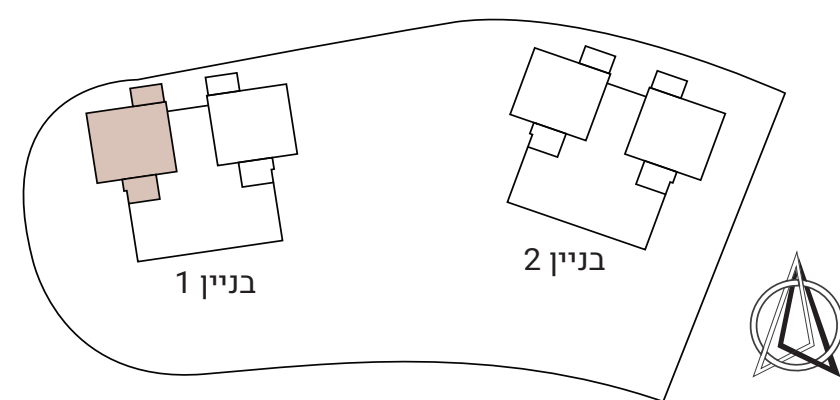

דגם K2 | דירת גן 4 חדר'
מגרש 175 | בניין 1
קומה 1- | דירה מס' 2
שטח דירה 105 מ"ר | שטח גינה 72 מ"ר

המבנה וסביבתו

- לובי מעוצב ומרווח.
- מעלית מהירה.
- פיתוח סביבתי מלא.
- חניה לכל דירה.
- מערכת אינטרקום במעגל סגור.
- מערכת סולארית.
- נקודת מים במרפסת\גינה.
- הכנה למנגל גז חיצוני במרפסת\גינה.

הדירה

- דלת כניסה מעוצבת.
- דלתות פנים מסדרת יונק מוגנות מים כולל מנגנון סגירה מגנטי.
- תריסים חשמליים בכל הדירה למעט ממ"ד וחדרים רטובים.
- רשתות בכל הדירה.
- ריצוף גרניט פורצלן 80x80 בכל הדירה.
- נקודת טלוויזיה וטלפון בכל חדר.
- חשמל תלת פאזי.
- מפסק מחליף בכל החדרים.
- הכנה למיזוג מיני מרכזי בחלל המרכזי, הכולל ניקוז וצנרת נחושת.
- הכנה למיזוג עילי בחדרים, הכולל ניקוז וחשמל למעט ממ"ד.

מטבח

- ארונות מטבח איכותיים הכוללים יחידת BUILT IN.
- משטח שיש הכולל כירור בהתקנה שטוחה.
- ברזי מטבח לבחירה כולל פיה נשלפת.
- חיפוי מטבח באריחי גרניט פורצלן.

חדרי רחצה

- קרמיקה עד גובה תקרה.
- ארונות אמבטיה משולב כירור + מראה, הורים וילדים.
- מכלי הדחה סמויים ואסלות תלויות.
- אמבטיה אקרילית.
- מערכת אינטרפון 4 דרך.

תוכנית הדירה הינן לצורכי המחשה בלבד ואינן מהוות כל התחייבות מצד החברה. את החברה יחייבו רק חוזי המכר, המפרטים, תוכניות המכר ונספחיהם. ריהוט, ארונות המטבח, כלים סניטרים, פתחי החלונות והדלתות, הינם לצורכי המחשה בלבד. המידות המוצגות הינן מידות לפני טיח ו/או כל ציפוי אחר. לפי מפרט טכני המצורף להסכם, טרם התקבל היתר בניה.