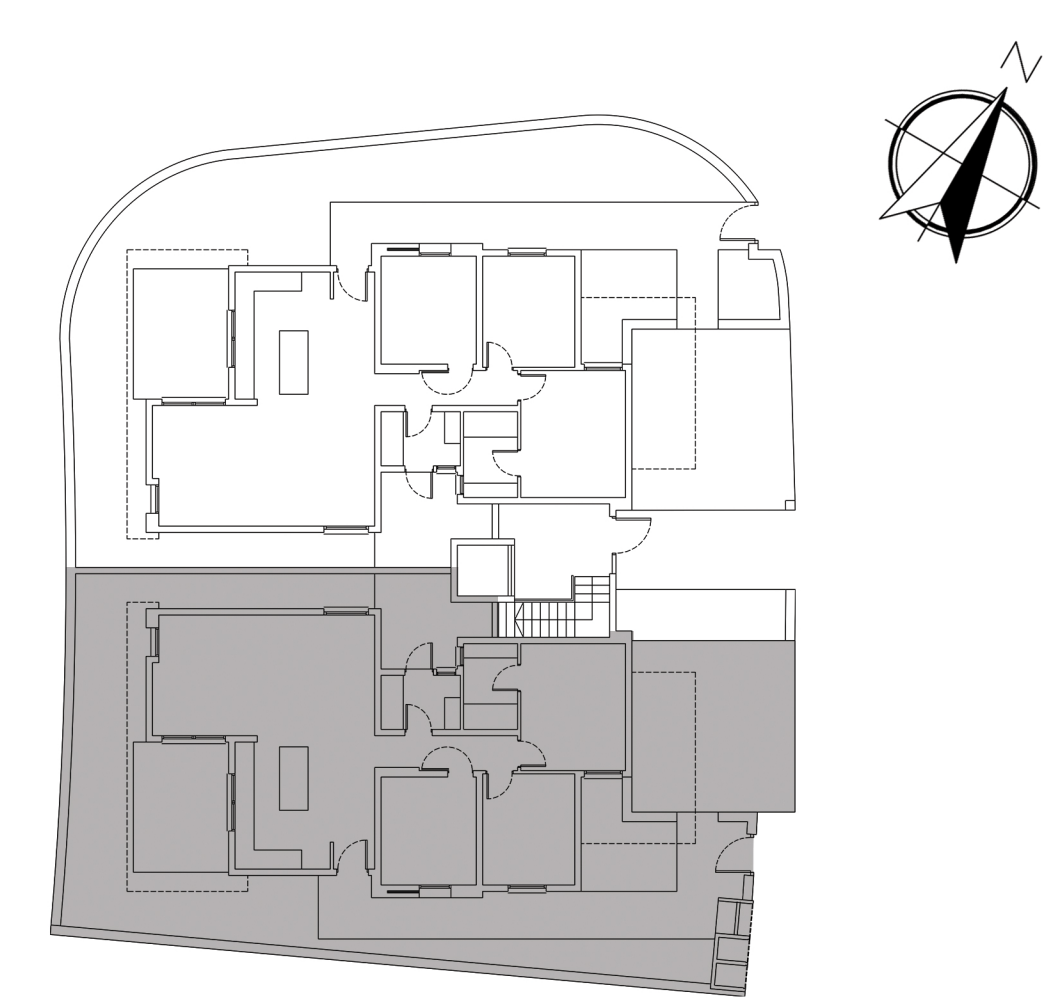

משטח מרוצף  
300/410

מטבח  
400/300

ח. שינה/ממ"ד  
300/340

ח. שינה  
290/350

יחידת הורים  
330/400

חדר מגורים

פ. אוכל

ח.רחצה  
250/170

ח.רחצה  
170/270

משטח מרוצף  
-240-

דירת גן 4 חדרים

שטח: 106.5 מ"ר

גינה: 130 מ"ר

מגרש

קומה

דירה

220

בניין 2

1

קרקע

דירת גן 4 חדרים

שטח: 106.5 מ"ר

גינה: 130 מ"ר

מגרש	קומה	דירה
220	קרקע	2
בניין 2		