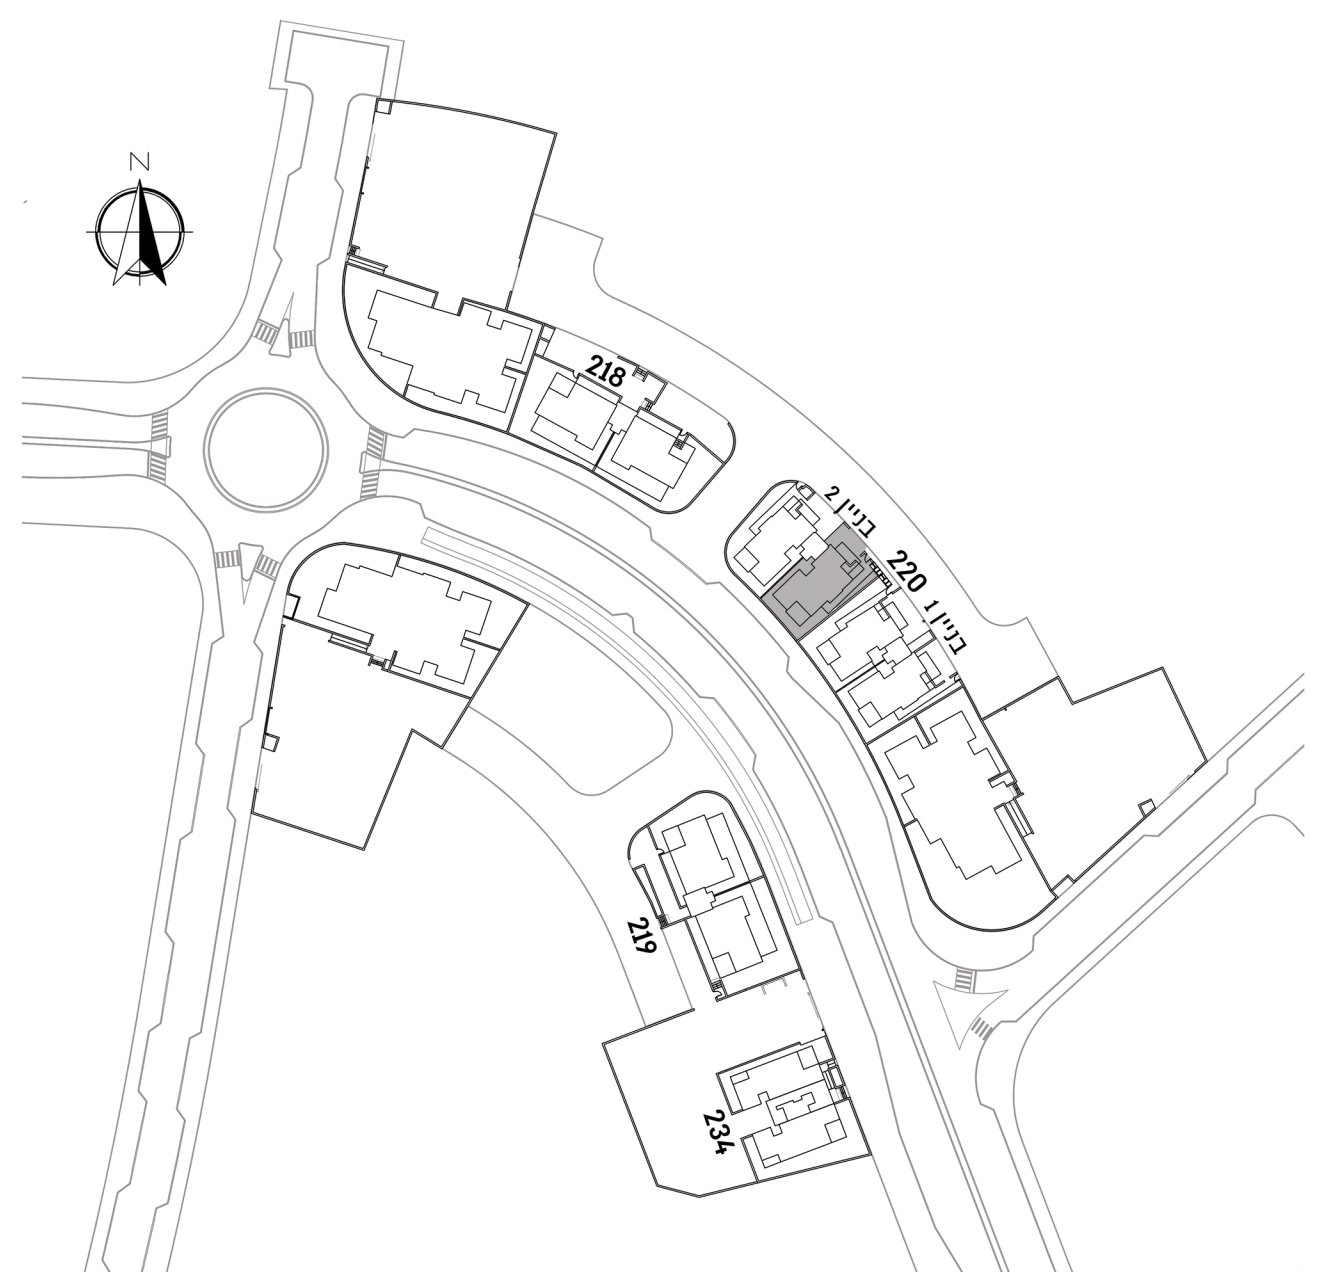

דירת גן 4 חדרים

שטח: 106.5 מ"ר

גינה: 130 מ"ר

מגרש

קומה

דירה

220

בניין 2

1

קרקע