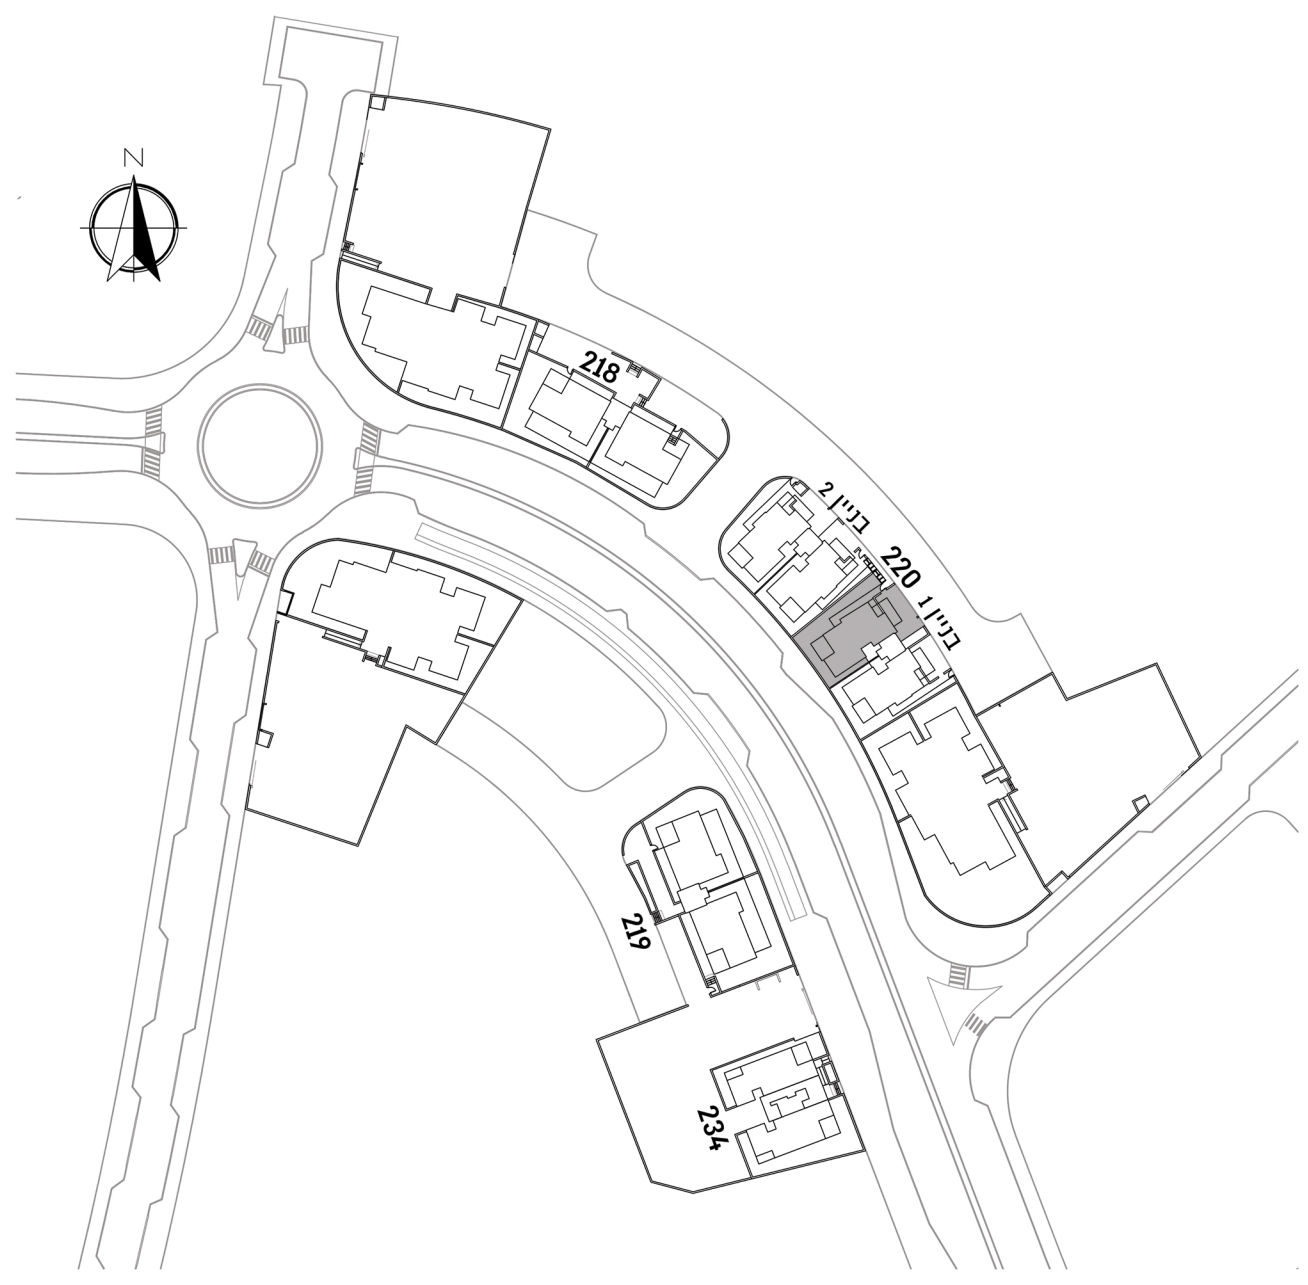

דירת גן 4 חדרים

שטח: 106.5 מ"ר

גינה: 106 מ"ר

מגרש קומה דירה

220 1 קרקע 1  
בניין 1

דירת גן 4 חדרים

שטח: 106.5 מ"ר

גינה: 118 מ"ר

מגרש

קומה

דירה

220

קרקע

2

בניין 1

כניסה

ח.רחצה  
170/270

משטח מרוצף  
-240-

דירת גן 4 חדרים

שטח: 106.5 מ"ר

גינה: 130 מ"ר

מגרש

קומה

דירה