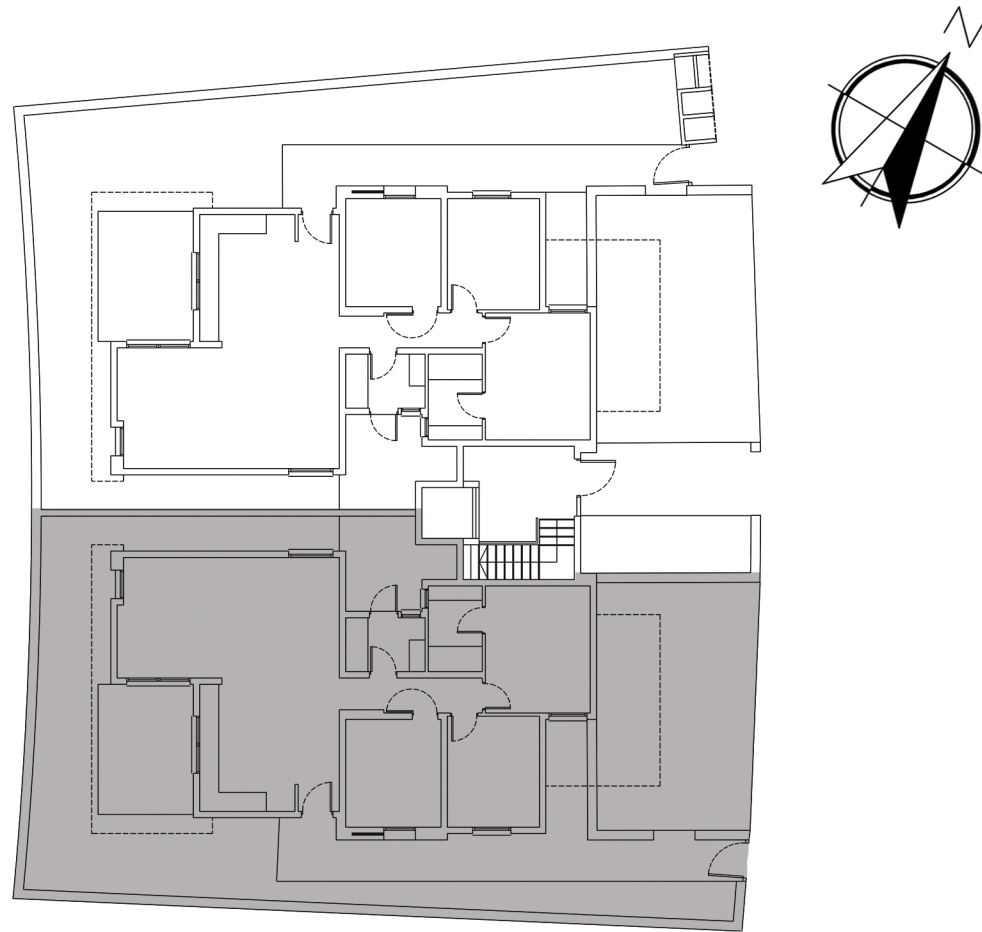

דירת גן 4 חדרים

שטח: 106.5 מ"ר

גינה: 106 מ"ר

מגרש קומה דירה

220 1 קרקע 1  
בניין 1

דירת גן 4 חדרים

שטח: 106.5 מ"ר

גינה: 118 מ"ר

מגרש

קומה

דירה

220

קרקע

2

בניין 1

כניסה

משטח מרוצף  
300/410

מטבח  
400/300

ח. שינה/ממ"ד  
300/340

ח. שינה  
290/350

יחידת הורים  
330/400

חדר מגורים

פ. אוכל

ח.רחצה  
250/170

ח.רחצה  
170/270

משטח מרוצף  
-240-

דירת גן 4 חדרים

שטח: 106.5 מ"ר

גינה: 130 מ"ר

מגרש

קומה

דירה