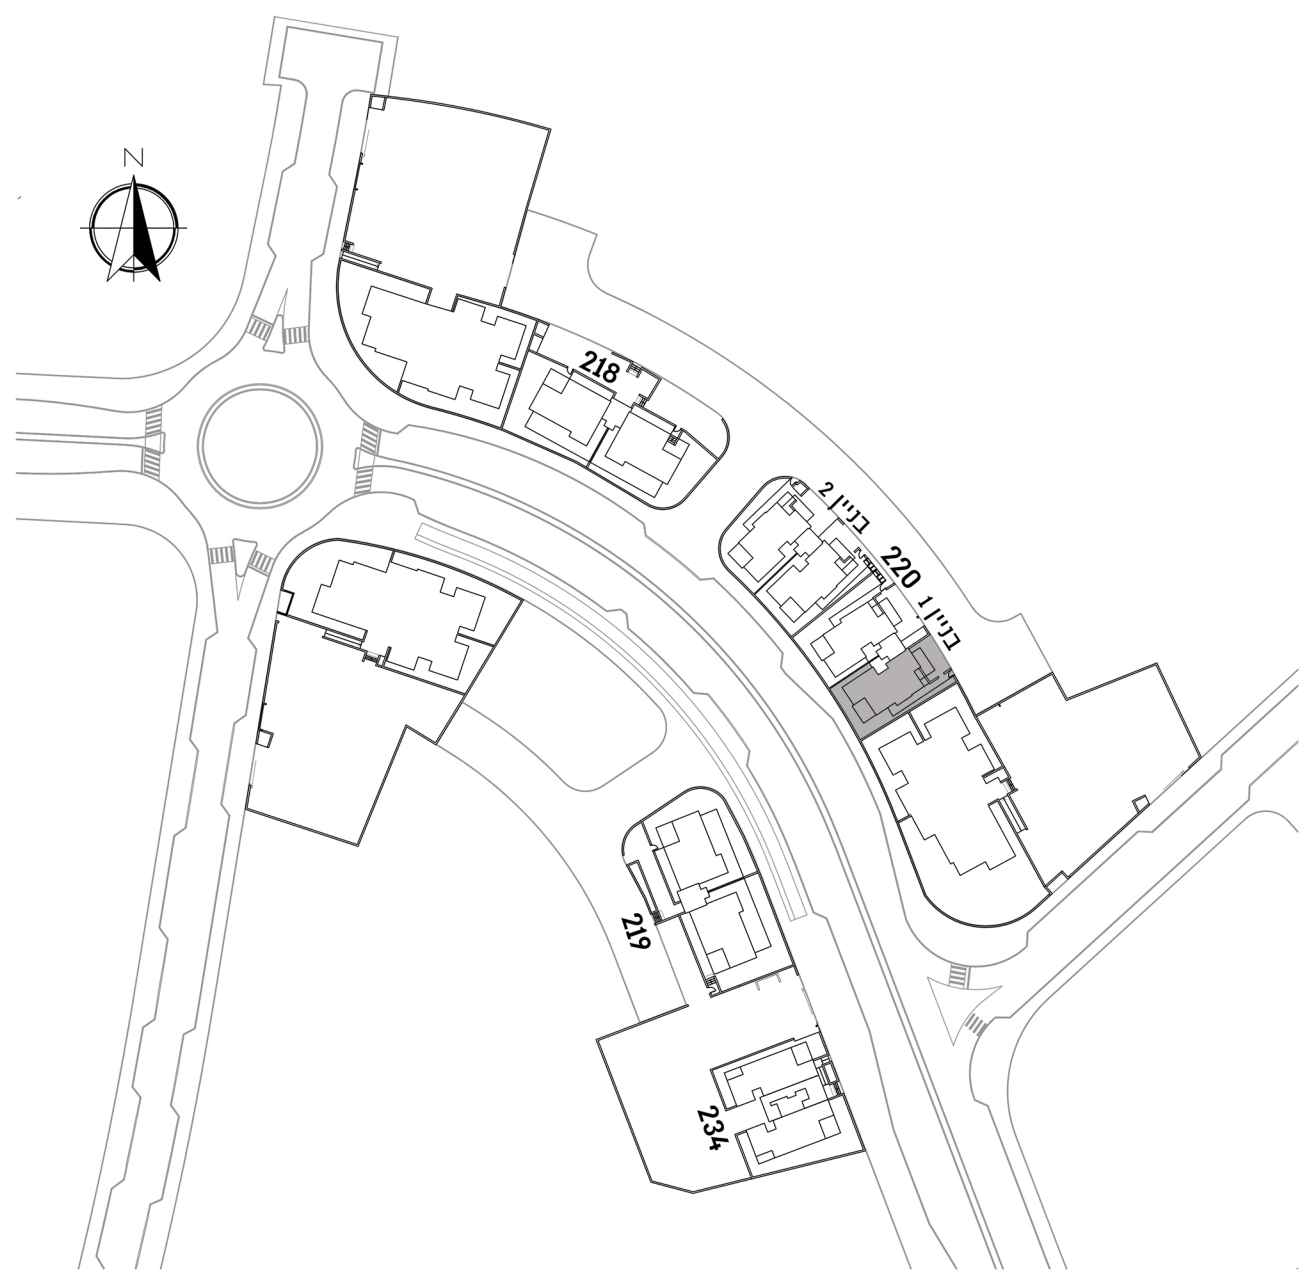

דירת גן 4 חדרים

שטח: 106.5 מ"ר

גינה: 106 מ"ר

מגרש קומה דירה

220 1 קרקע 1  
בניין 1

דירת גן 4 חדרים

שטח: 106.5 מ"ר

גינה: 118 מ"ר

מגרש

קומה

דירה

220

קרקע

2

בניין 1

כניסה