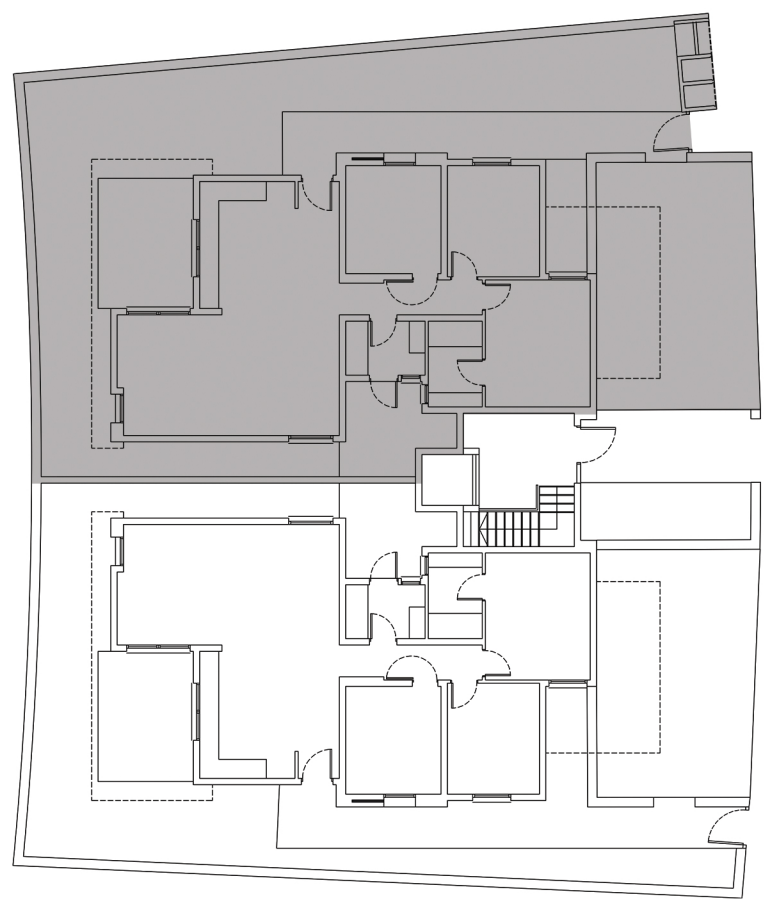

דירת גן 4 חדרים

שטח: 106.5 מ"ר

גינה: 106 מ"ר

מגרש קומה דירה

220 1 קרקע 1  
בניין 1

דירת גן 4 חדרים

שטח: 106.5 מ"ר

גינה: 118 מ"ר

מגרש

קומה

דירה

220

קרקע

2

בניין 1

כניסה

משטח מרוצף  
300/410

מטבח  
400/300

ח. שינה/ממ"ד  
300/340

ח. שינה  
290/350

יחידת הורים  
330/400

חדר מגורים

פ. אוכל

ח.רחצה  
250/170

ח.רחצה  
170/270

משטח מרוצף  
-240-

דירת גן 4 חדרים

שטח: 106.5 מ"ר

גינה: 130 מ"ר

מגרש

קומה

דירה